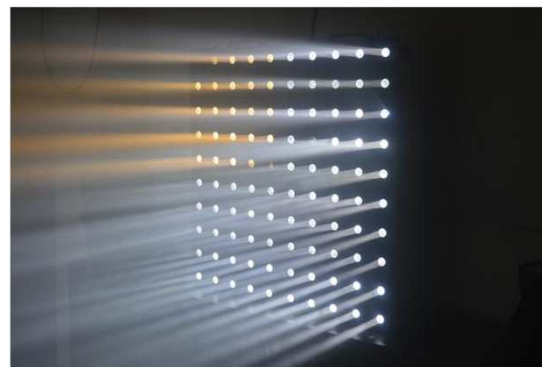

Matrix

MIK110	Matrix Light COB Matriz con 25 LED CIB RGMW, 3-1, de 1 de 10 W, permite generar efectos locos de 4grafismo, difusion de textos, grafismos, canales DMX, peso 10 kg, medidas 580x280x120 mm , consumo 510 W.	1.150,00
MIK118	Matrix Light Matriz con 25 LED RGBW de 4 en 1 Osramk LED de 10 W, sistema especial de lentes de 8°, permite generar efectos locos de grafismo, difusion de textos, grafismos, DMX, peso 14 kg, medidas 500x500x102 mm , consumo 300 W.	1.180,00

Wireless DMX

MIF520B	DMX transmitter Sistema inalambrico de señal DMX transfiriendo datos DMX-512, en 400 metros de area de trabajo.	385,00
MIF520A	DMX R Sistema inalambrico receptor o transmisor de señal DMX con conector XLR de 3-5 pin, modulación GFSK, banda abierta ISM 2,4G, con leds tricolor, con fuente de laimentación de	310,00