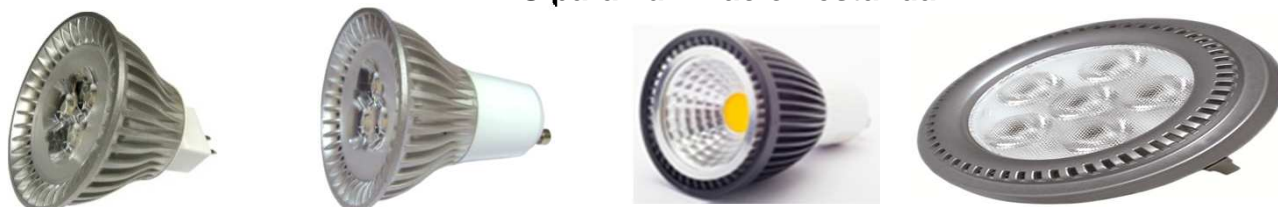

## LEDs para iluminación estandar

8GU10	Lámpara dicroica 8 watos 230 vol, 520 Lumens apertura 25°-45°-60° temperatura de color 2700-60	30,00
6GU10	Lámpara dicroica 6 watos 230 vol, 500 Lumens apertura 25°-45°-60° temperatura de color 2700-60	25,00
5GU10	Lámpara dicroica 5 watos 230 vol, 380 Lm, apertura 25°-45°-60°, 2700-6000°K	20,00
4MR16	Lámpara dicroica 4 watos 11,5 vol, 245 Lm, apertura 25°-45°-60°, 2700-6000°K	10,00
5MR16	Lámpara dicroica 5 watos 11,5 vol, 310 Lumens apertura 25°-45°-60° temperatura de color 2700-60	15,00

DICROCOB Lámpara dicroica sistema COB similar a la halógena consultar

LIN AR1117	Lámpara QR111 7 w 12 voltios apertura 10°-30°-45°-60°, 425 Lm, temp. de color 2700° - 5500°K	45,00
LIN AR11113	Lámpara QR111 13,5 w 12 voltios apertura 10°-30°-45°-60°, 900Lm, temp. de color 2700° - 5500°K	55,00
LIN AR11112	Lámpara QR111 12 w 12 voltios apertura 30°-60°, 630Lm, temp. de color 2700° - 5500°K	45,00

LINT86	Tubos LED High Light T8 600mm 9 watos, 750 Lm, 3000-4000 o 6000°k	consultar + Lumens	30,00
LINT812	Tubos LED High Light T8 1200mm, 18 watos 1.500 Lm, 3000-4000 o 6000°k	consultar + Lumens	42,00
LINT816	Tubos LED High Light T8 1500mm, 23 watos 2.000 Lm, 3000-4000 o 6000°k	consultar + Lumens	52,00
	Tubos T8 600mm con 10W, 1200mm con 20W y 1500mm con 25W y LEDs especiales		= + 25%
LINT812SD	Tubos LED High Light T8 1,2M, 3000-4000 o 6000°k con sistema detector de personas		85,00
LINT815SD	Tubos LED High Light T8 1,5M, 3000-4000 o 6000°k con sistema detector de personas		115,00