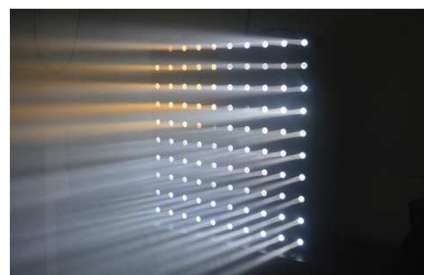

ILESSH44S **Super Hero 440** Proyector Spot movil con lámpara Osram 440W, con 1.500 horas de vida, temperatura de color 7.800 K, beam angle 2,5°, zoom 4° a 50°, focus, rueda de 6 rotating gobos intercambiables+B, rueda de 18 gobos+B, rueda 14 colores+B con sistema RGB con 2 CTO + 1 CTB, prisma rotativo 8 caras + macros, rueda de animación, dimmer, frost filter independiente, Pan 540°-Tilt 250°, estrobo, modo DMX y 2 Ethernet, peso 30 k, medidas 448x386x667 mm, consumo 700W. 2.920,00

ILESSH44P **Super Hero 440 PRO** Proyector Spot movil con lámpara Osram 440W, con 1.500 horas de vida, temperatura de color 7.800 K, beam angle 2,5°, zoom 4° a 50° con autofocus, rueda de 6 rotating gobos intercambiables+B, rueda de 18 gobos+B, gobo shake, 3 ruedas con 7 colores+B con sistema RGB con 2 CTO + 1 CTB, prisma rotativo 8 caras + macros, rueda de animación, dimmer, frost filter independiente, Pan 540°-Tilt 250°, estrobo, modo DMX y 2 Ethernet, peso 30 k, medidas 448x386x667 mm, consumo 700W. 3.590,00